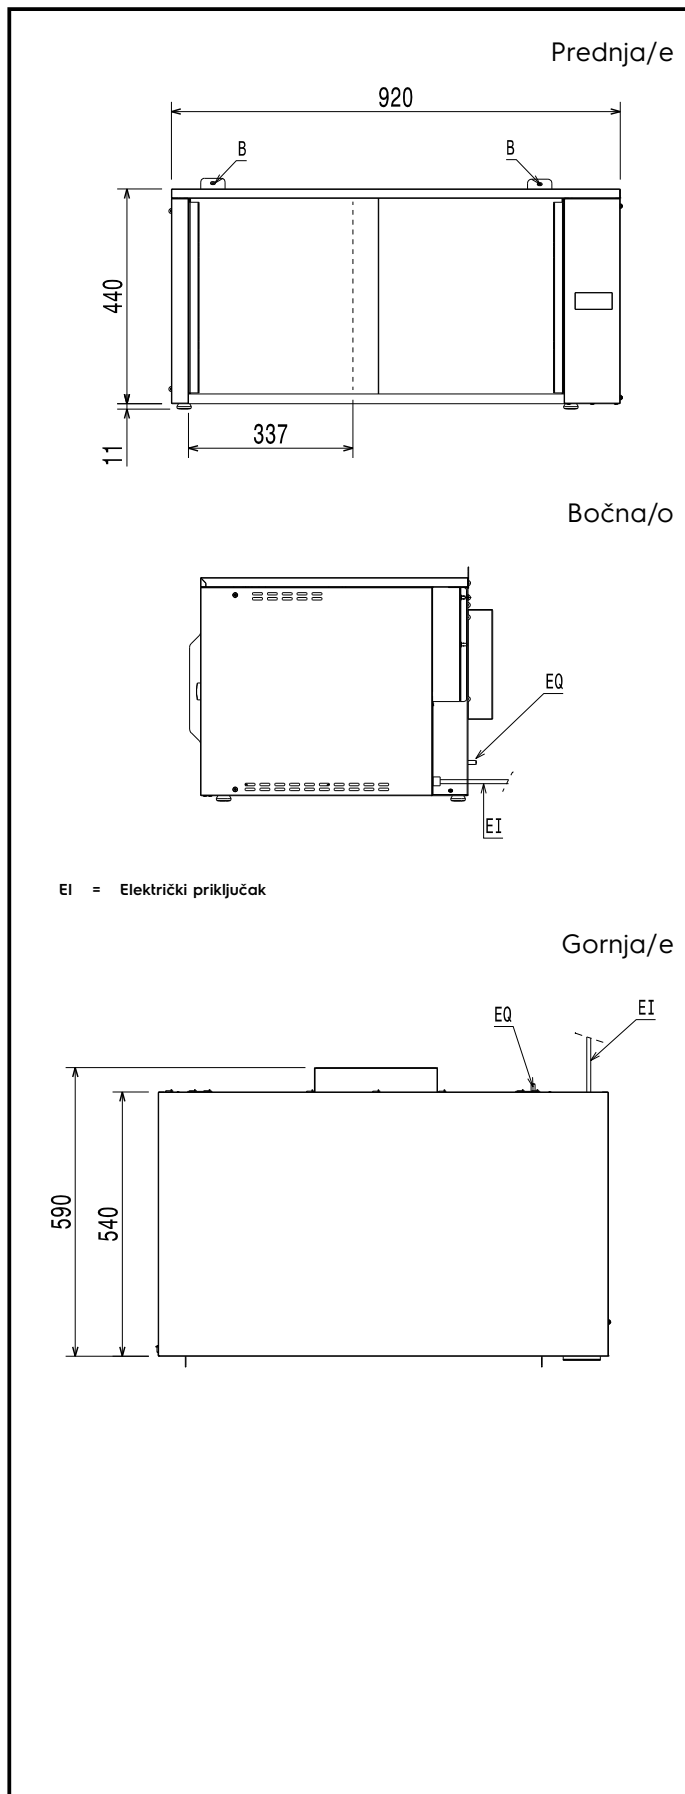

Kratke specifikacije

Br. stavke: _____

Dizajniran da podrži restorane u djelatnostima take-away (preuzimanja na vratima) i dostave. Predviđen prostor za tri velike papirnate vrećice ili do 20 kartonskih kutija pizza (promjer do 33 cm). Ugrađen sustav grijanja zraka uz paru kako bi se jamčio original okus i izgled jela. Brza rekuperacija temperature u kombinaciji sa UVC žaruljama montiranim na strop uređaja koje služe i za uklanjanje bakterija i virusa. 2 klizna vrata za jednostavno rukovanje i smanjenje potrebnog prostora. Mogućnost nadgradnje do 3 uređaja prilagođavajući se potrebama klijenta.

ODOBRENJE: _____

Električki

Napon napajanja:	240025 (SAFEBOXEU)	220-240 V/1 ph/50 Hz
Ukupna ugrađena snaga:		1.97 kW
Vrsta utikača:		CE-SCHUKO

Ključne informacije:

Vanjske dimenzije, širina:	920 mm
Vanjske dimenzije, dubina:	590 mm
Vanjske dimenzije, visina:	450 mm
Neto težina:	36 kg
Unutrašnje dimenzije, širina:	770 mm
Unutarnje dimenzije korita, dubina:	410 mm
Unutarnje dimenzije, visina:	350 mm
Indeks vodonepropusnosti:	IPX3