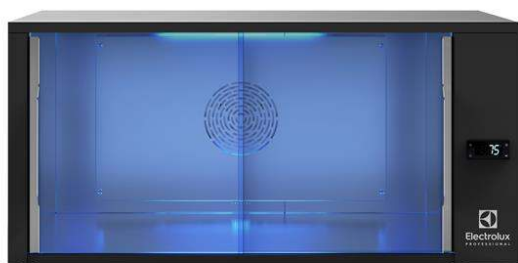

Sustav raspodjele obroka SafeBox Hold- održavanje hrane za take-away i dostave

STAVKA #: _____

MODEL # _____

NAZIV # _____

SIS # _____

AIA # _____

240025 (SAFEBOXEU)

SafeBox spremnik za toplu
jela za take away i dostave

Glavne značajke

- SafeBox spremnik omogućava odlaganje više jela zapakiranih za preuzimanje, čime se čuva kvaliteta i sigurnost namirnica.
- Osmišljen je za ugostitelje koji nude usluge preuzimanja i dostave.
- U SafeBox spremnik može se odložiti do 3 velike papirnate vrećice ili do 20 kutija za pizzu (promjer pizze do 33 cm).
- SafeBox spremnik opremljen je ventilacijskim sustavom za grijanje kako bi se zapakirana jela čuvala na toplome i sačuvao izvorni okus.
- Brza rekuperacija topline u kombinaciji s UVC svjetlom ugrađenim na strop uklanja bakterije i viruse.
- Dvoja klizna vrata osiguravaju ugodan rad, dok se istovremeno upotrebljava manje prostora. UVC svjetlo uključuje se tek kad su vrata u pravom položaju (posebni senzori otkrivaju položaj vrata).
- Uređaj se može ugraditi u pultove dubine 600 mm i ne zahtijeva dodatan prostor za ventilaciju.
- Temperatura se može postaviti na stražnjoj strani uređaja u rasponu od 60 do 85 °C.
- Moguće je postaviti do 3 uređaja jedan na drugoga, čime se povećava kapacitet prema potrebama klijenta, a uređaji ne zauzimaju dodatan prostor.
- Tako postavljeni uređaji mogu se povezati sa stražnje strane i prenositi energiju među sobom, što znači upotrebu samo jednog kabela i jedne utičnice.